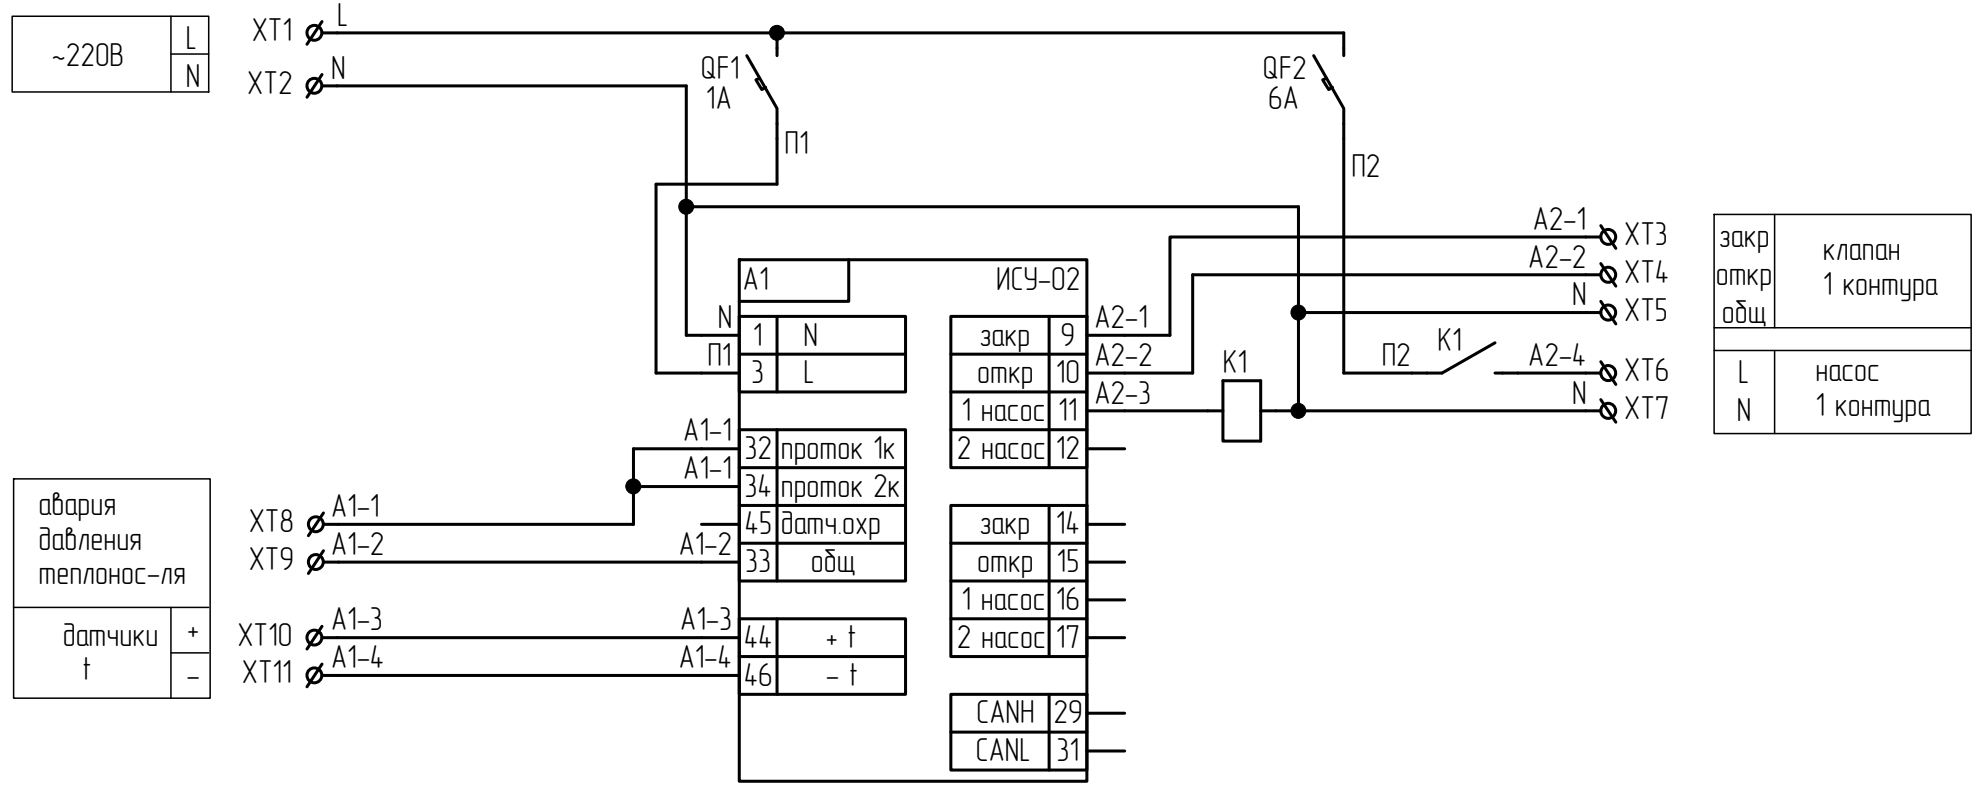

Инв. № подл.	Подп. и дата	Взам. инв. №	Инв. № дудл.	Подп. и дата

Справ. №	Перв. примен.

Изм.	Лист	№ докум.	Подп.	Дата
Разраб.				
Проб.				
Т.контр.				
Н.контр.				
Утв.				

Бытовая котельная на базе ИСУ-02	Лист	Масса	Масштаб
	Лист	Листов	1
Шкаф управления	avtisu.ru